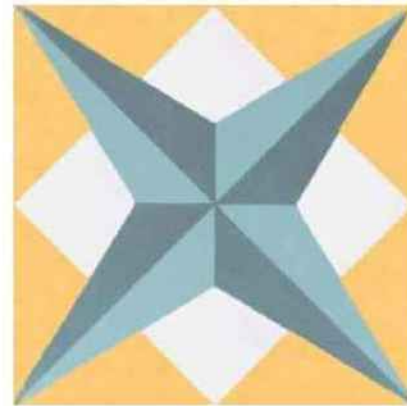

[IDÉE DÉCO]

Carrément rétro

LES CARREAUX DE CIMENT ÉVOQUENT LE CHARME SURANNÉ DES MAISONS DU SIÈCLE DERNIER ET SÉDUISENT AVEC LEURS TEINTES MÂTES, PAR BÉNÉDICTE LE GUÉRINEL

Sobre. Carreau de ciment véritable pour sol et mur, 20x20 cm, « Réf 82973386 », 119 €/m², Leroy Merlin. **Rose des Vents.** Carreau de ciment 20x20 cm, « Étoile », 57 € la boîte de 12, Etoffe.com. **Étoilé.** Grès cérame émaillé, masse colorée façon carreau de ciment, 20x20 cm, « Hera étoile », 32,90 €/m², Lapeyre. **Artisanal.** Carreau en ciment teinté dans la masse, 20x20 cm, 6 coloris au choix, « Prairie Fleurie », 138 €/m², Emery & Cie. **À la pièce.** Authentique carreau de ciment, 20x20 cm, « Diffusion Céramique TRC2020C237 », 6,50 € la pièce, [Décocéram](#).